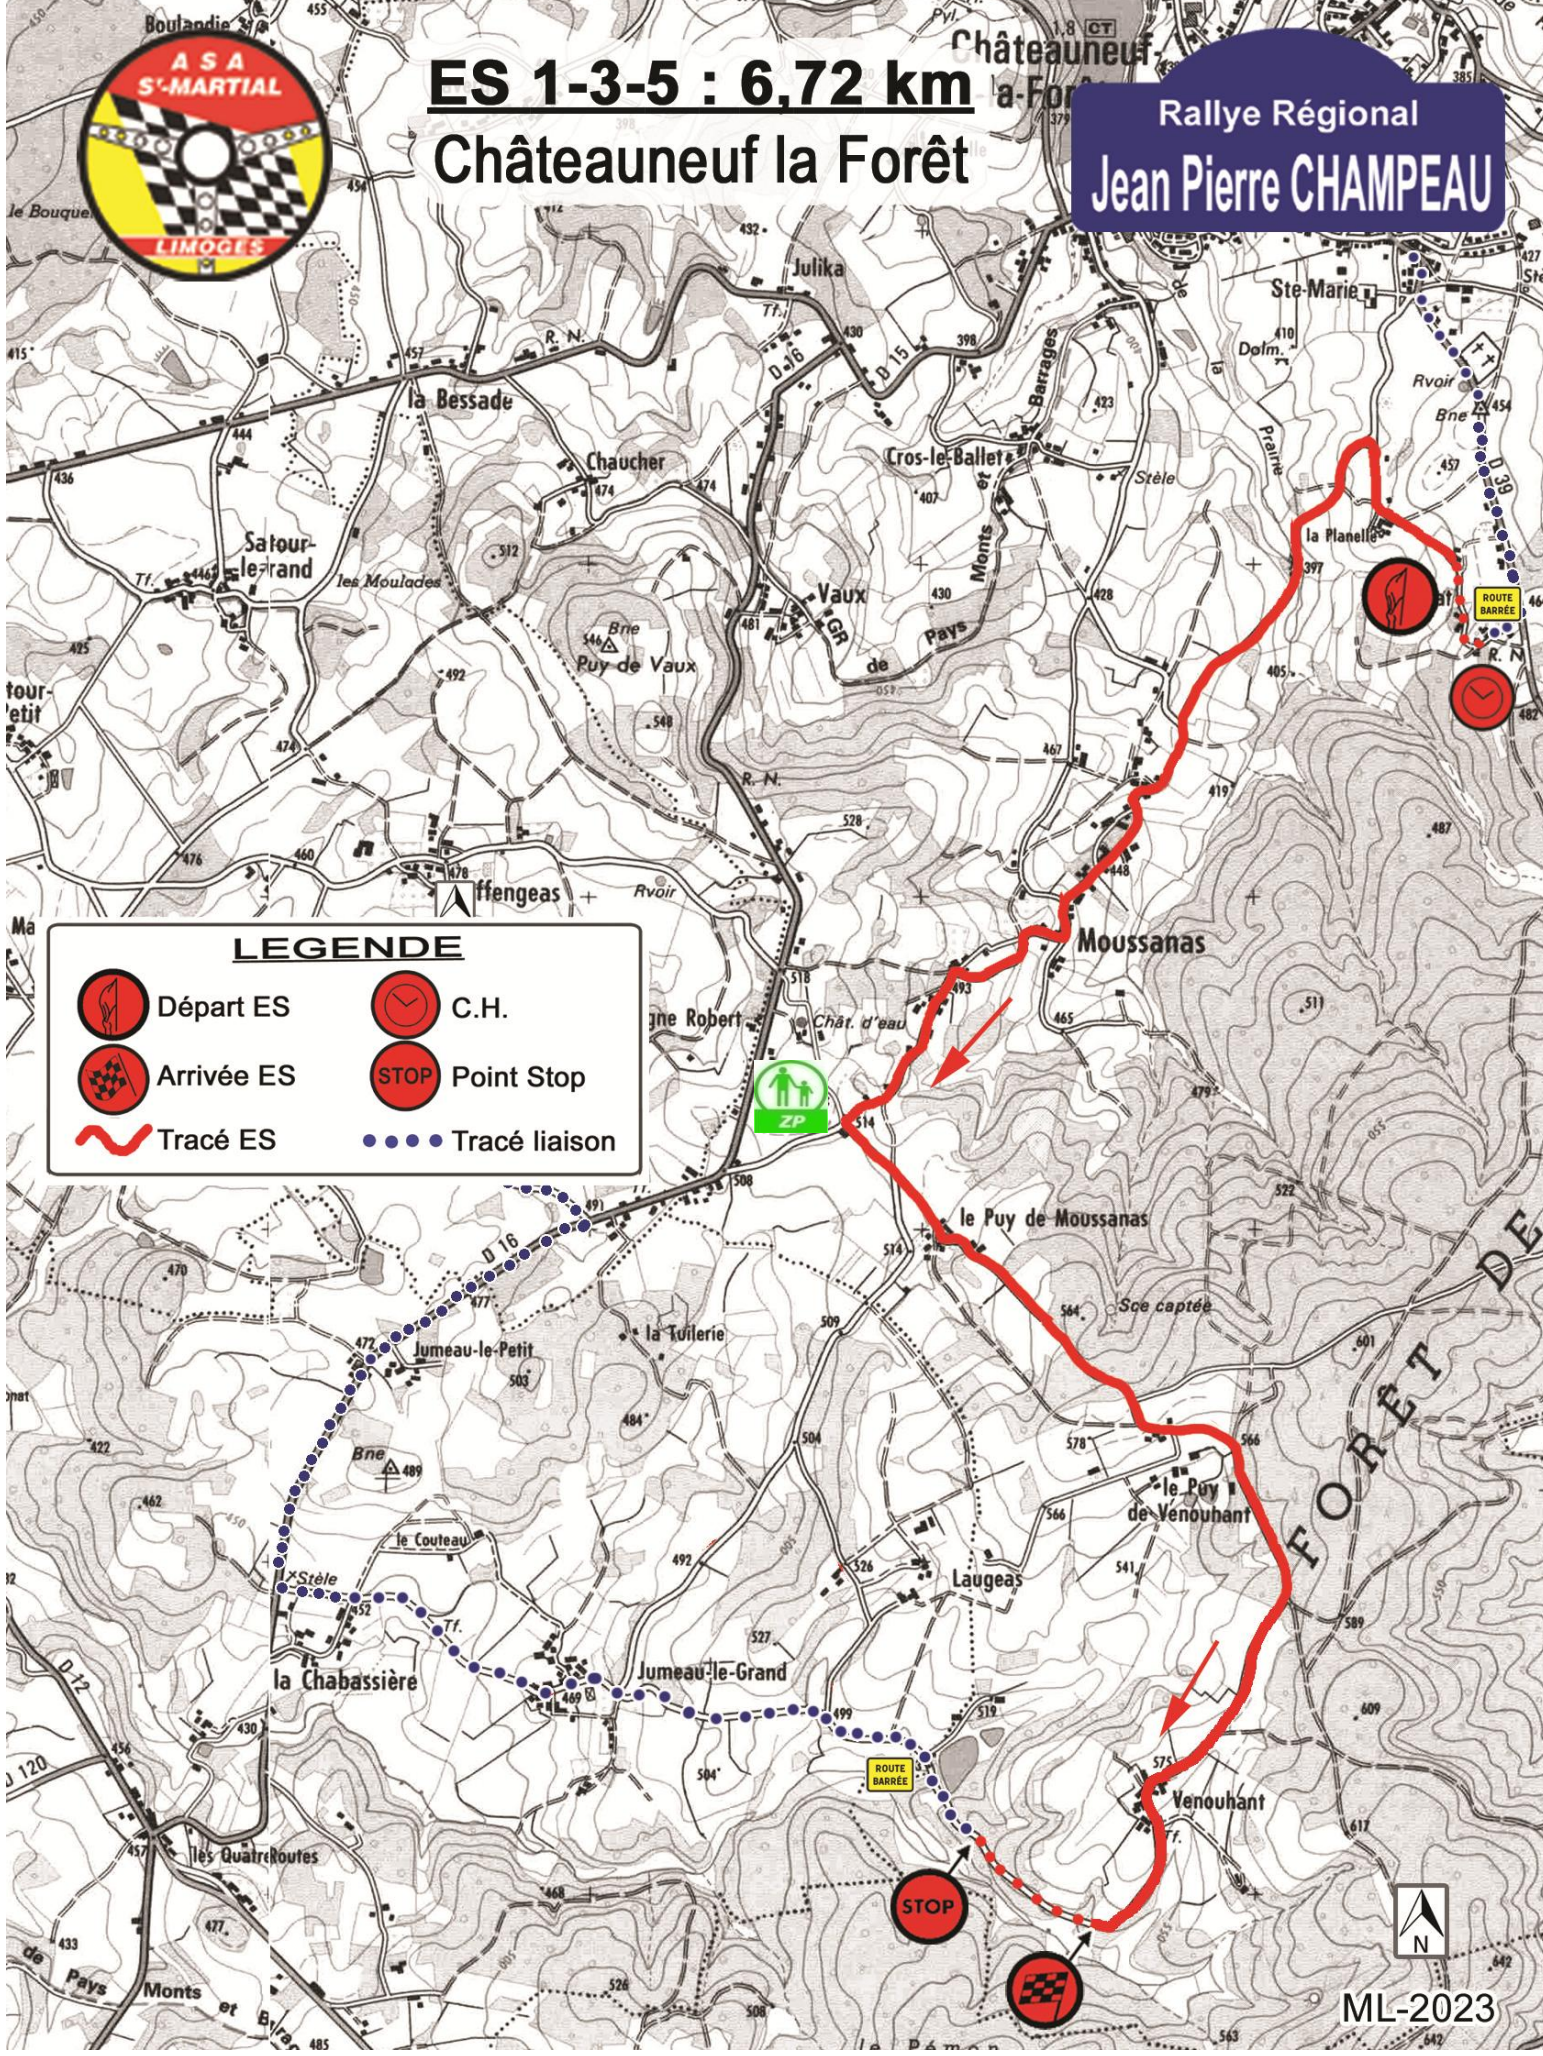

ES 1-3-5 : 6,72 km

Châteauneuf la Forêt

Rallye Régional
Jean Pierre CHAMPEAU

LEGENDE

 Départ ES	 C.H.
 Arrivée ES	 Point Stop
 Tracé ES	 Tracé liaison

ML-2023