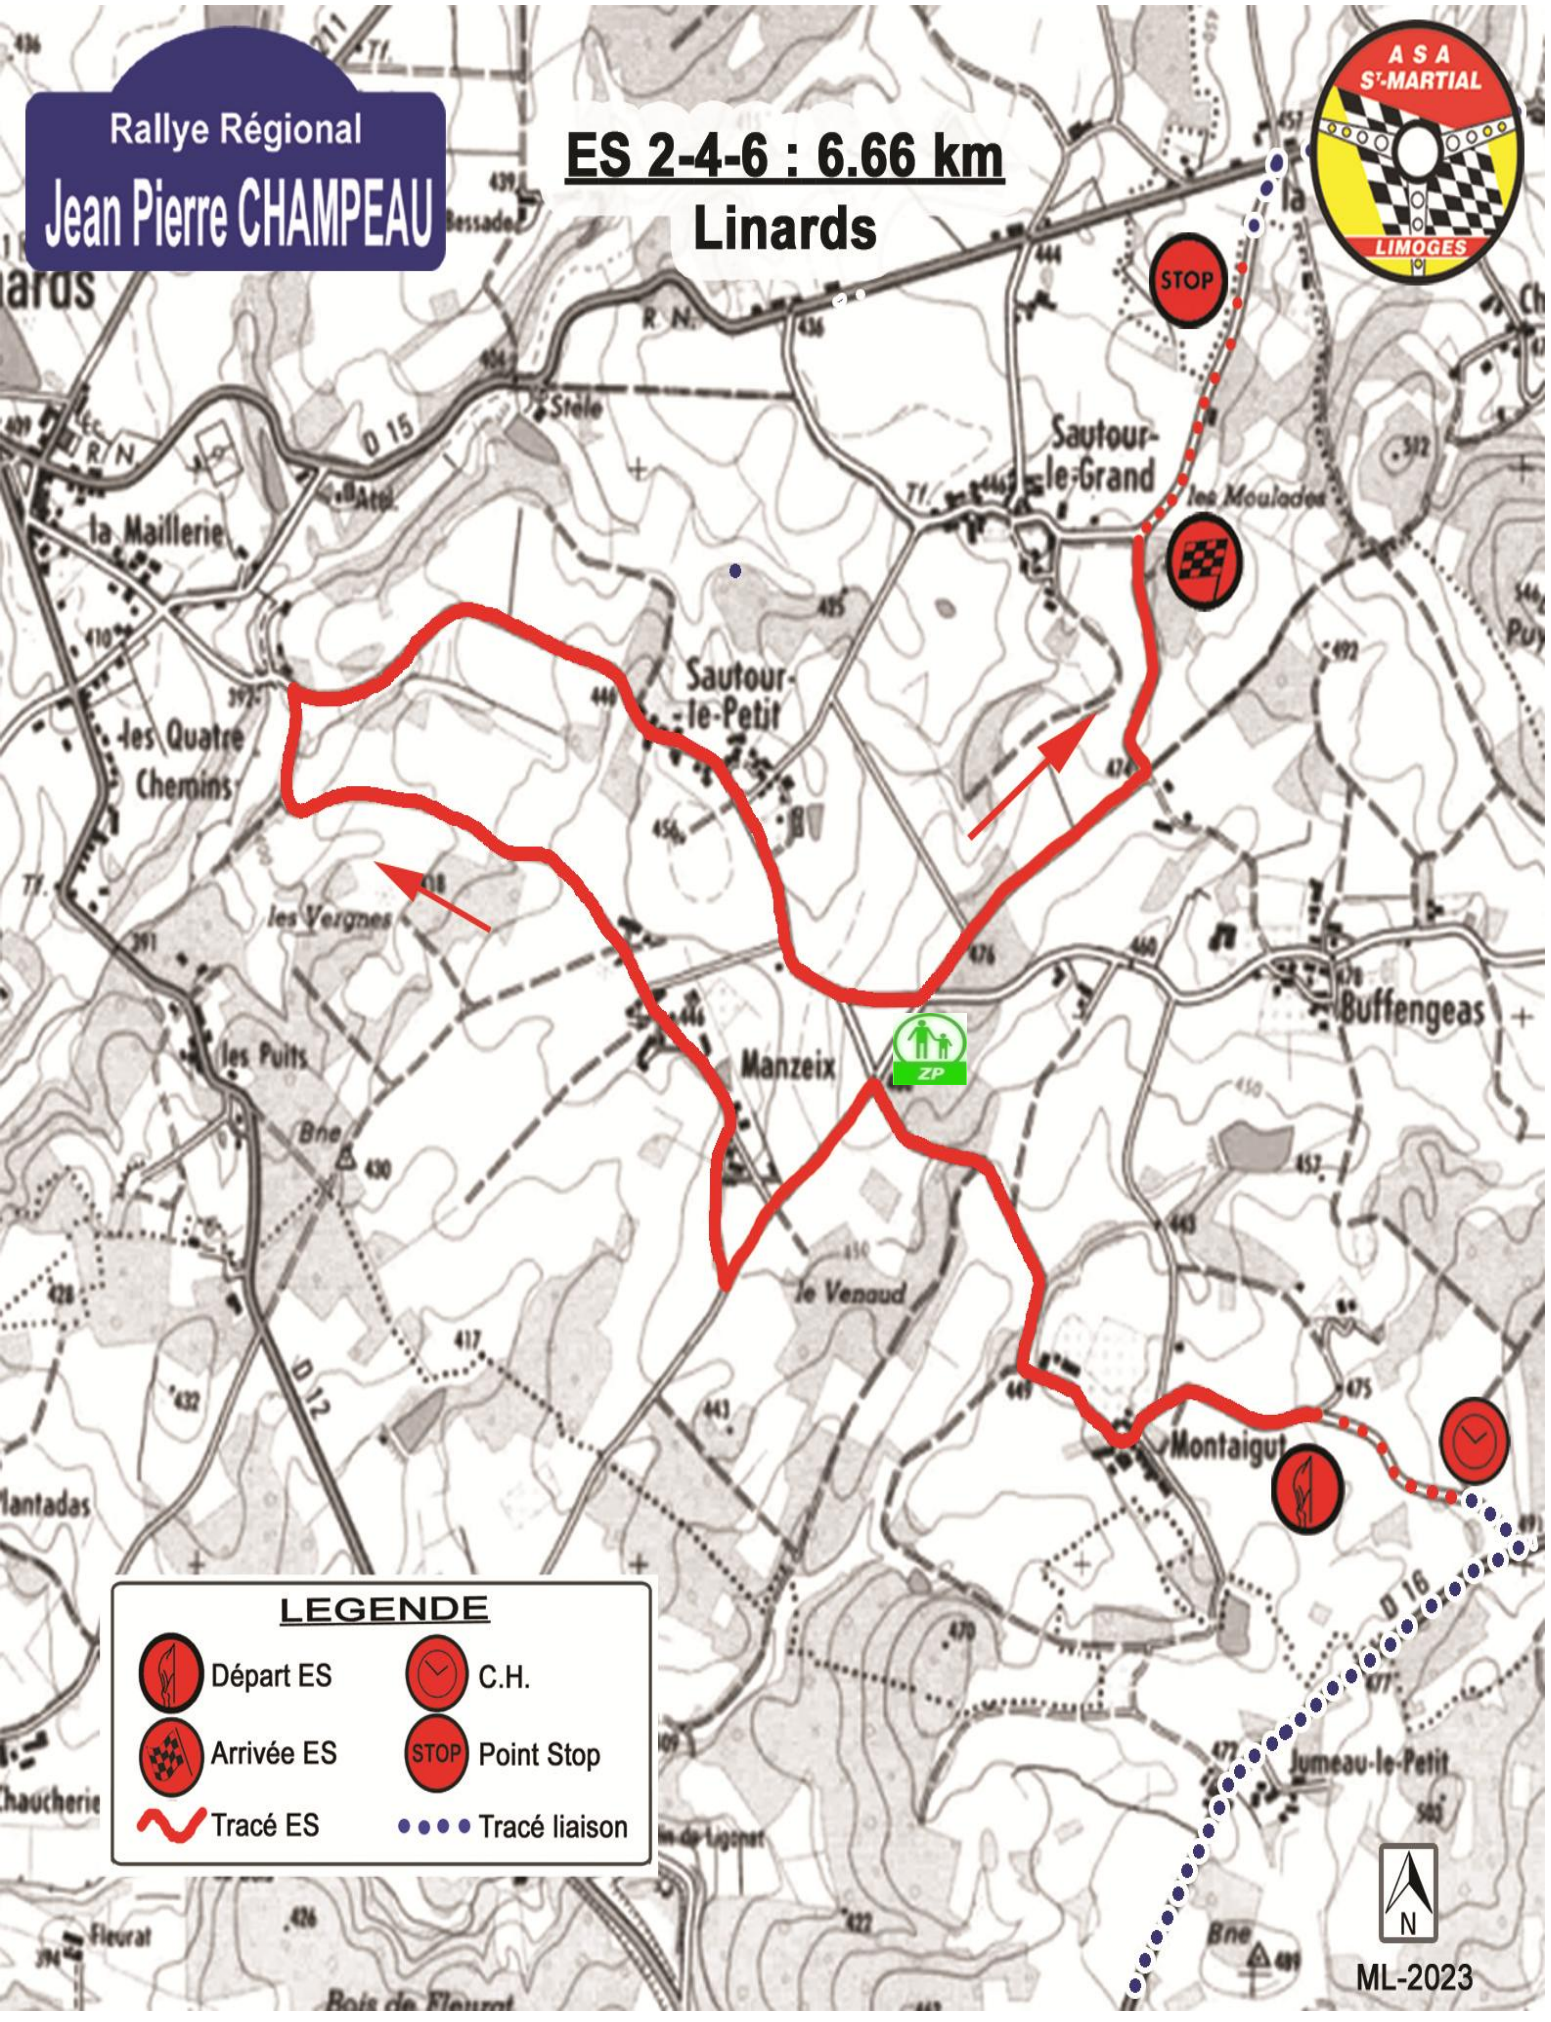

Rallye Régional
Jean Pierre CHAMPEAU

ES 2-4-6 : 6.66 km
Linards

LEGENDE

Départ ES	C.H.
Arrivée ES	Point Stop
Tracé ES	Tracé liaison