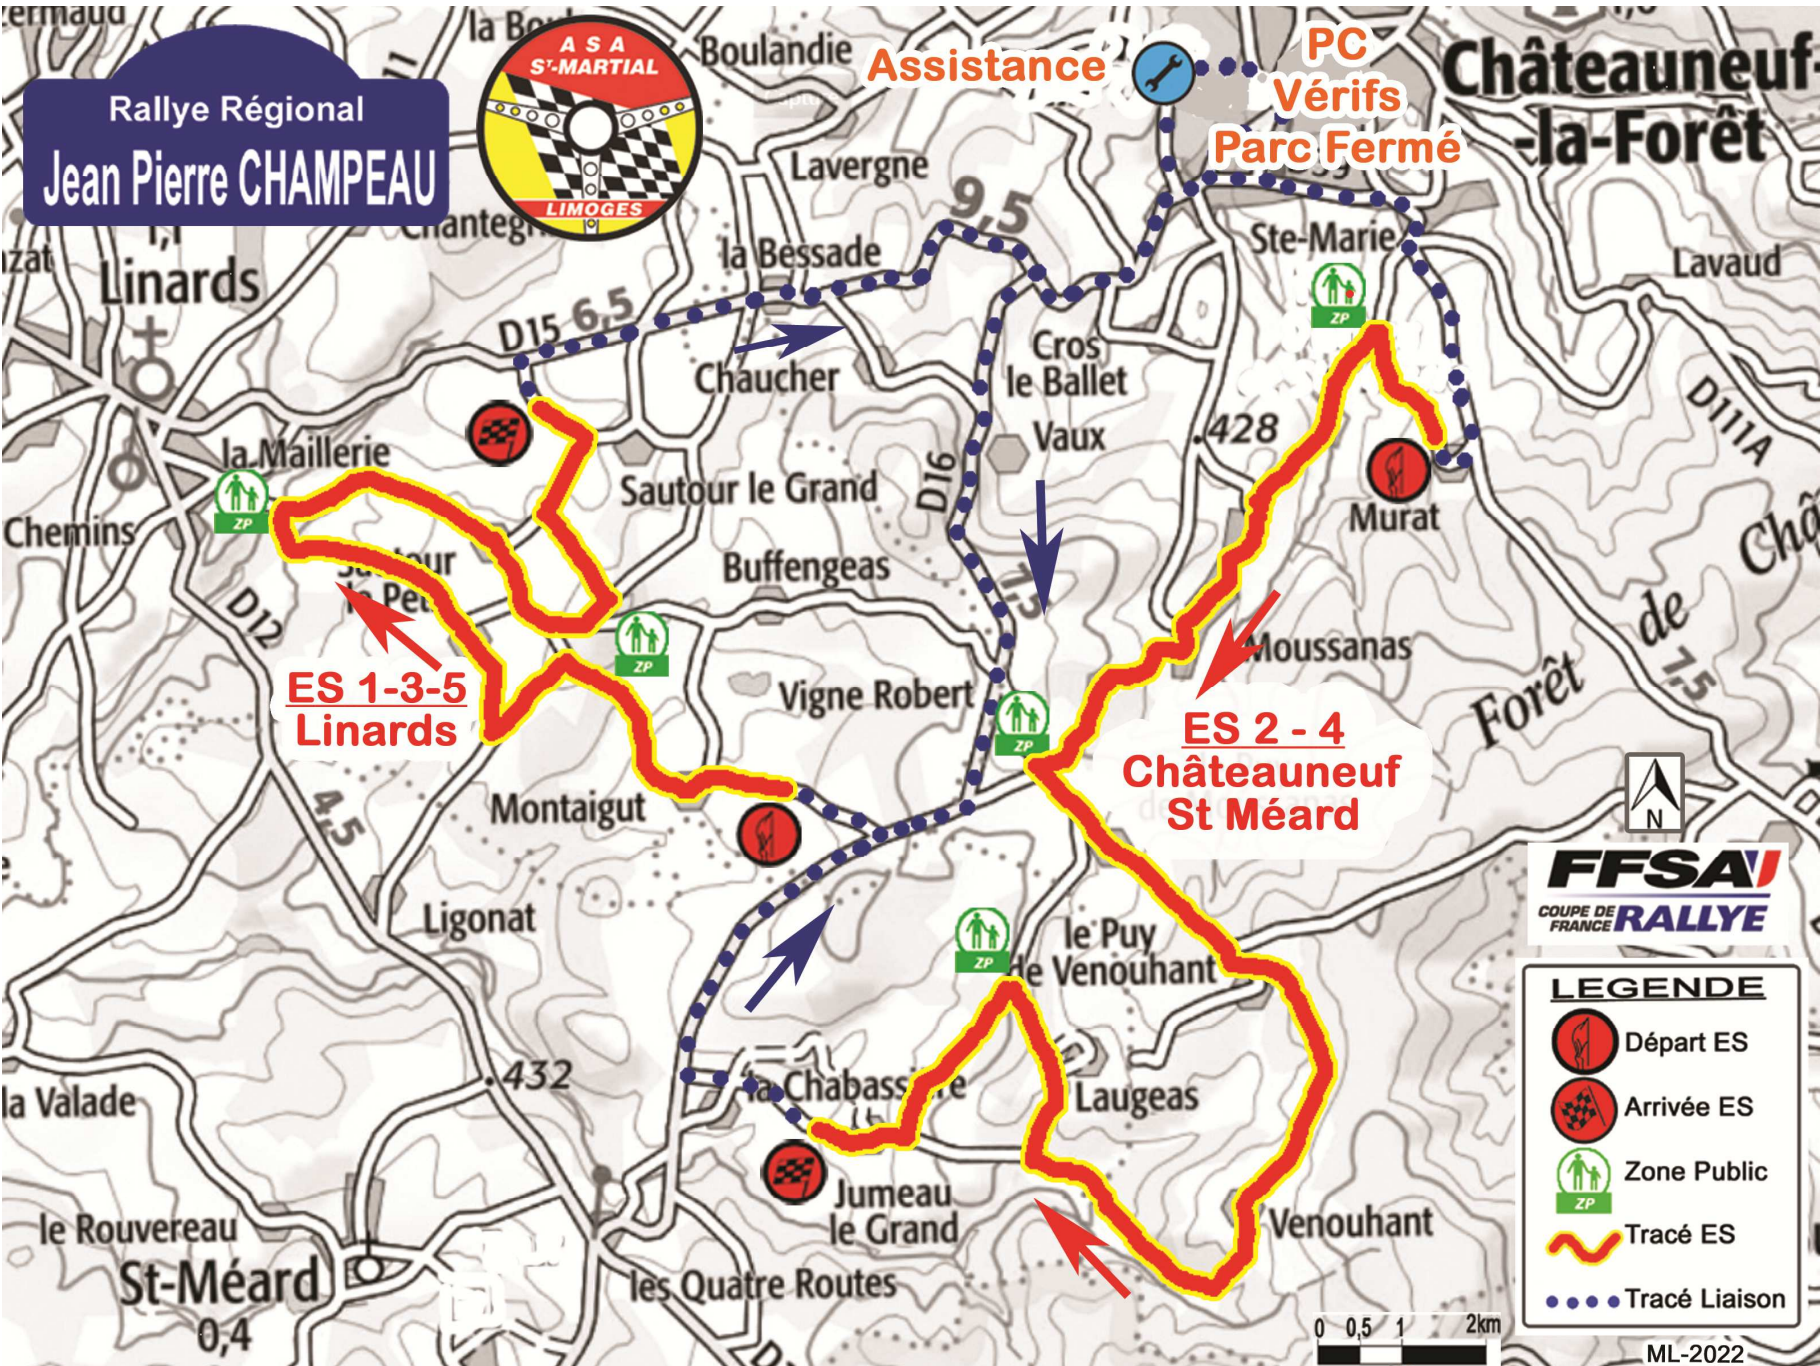

Rallye Régional  
**Jean Pierre CHAMPEAU**

**LEGENDE**

- Départ ES
- Arrivée ES
- Zone Public
- Tracé ES
- Tracé Liaison